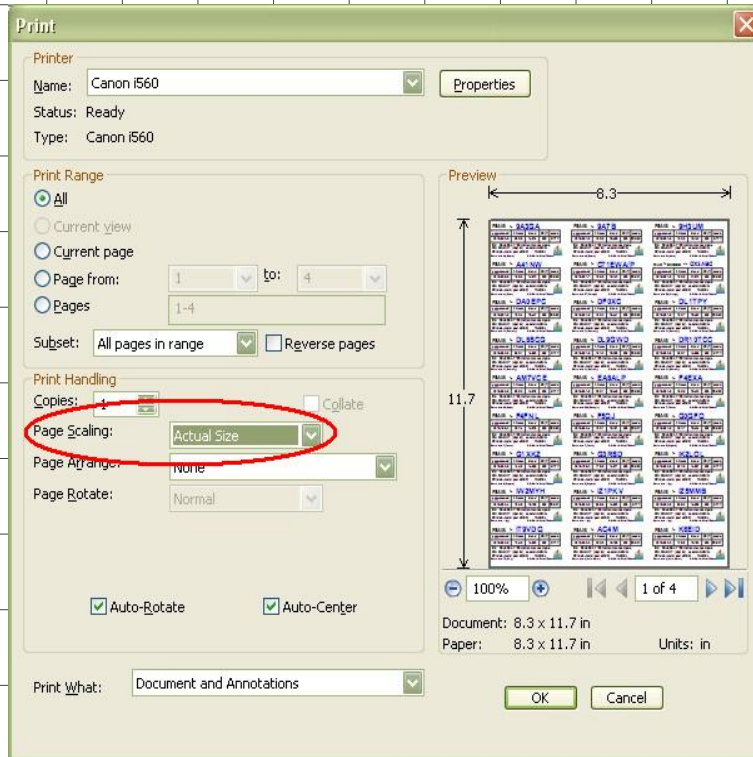

Testez votre imprimante en chargeant puis en imprimant cette page.
Vérifiez ensuite les dimensions du quadrillage (10 x 10 mm).

Configuration avec Foxit Reader

Configuration avec Adobe Reader