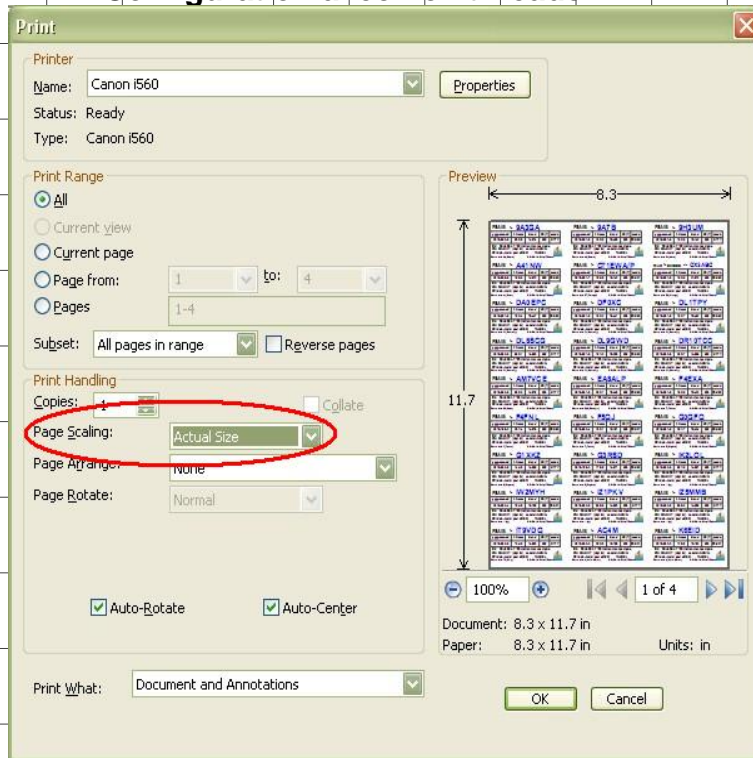

Configuration avec Foxit Reader

Configuration avec Adobe Reader

Testez votre imprimante en chargeant puis en imprimant cette page (PDF).

Vérifiez ensuite les dimensions du quadrillage (10 x 10 mm).