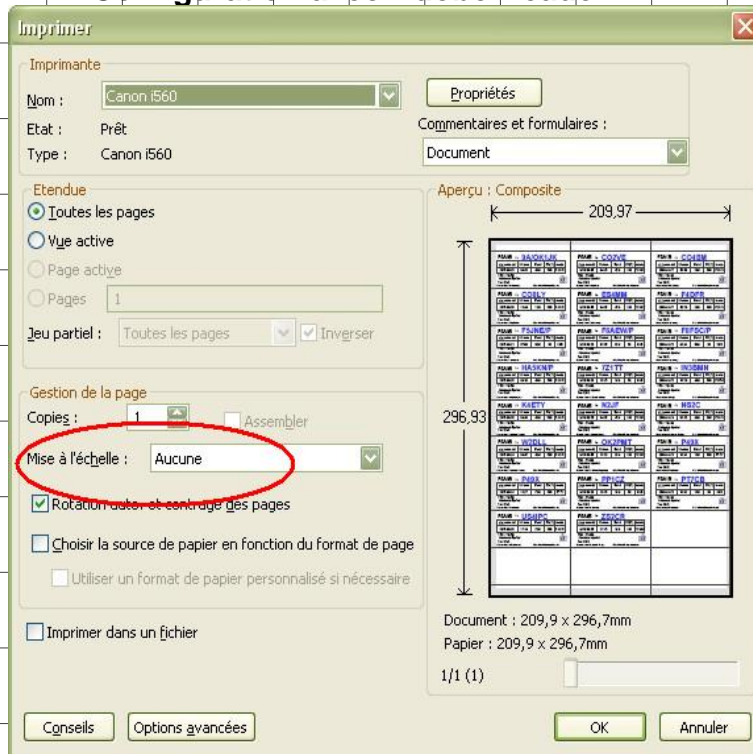

Configuration avec Foxit Reader

Configuration avec Adobe Reader

Testez votre imprimante en chargeant puis en imprimant cette page (PDF).

Vérifiez ensuite les dimensions du quadrillage (10 x 10 mm).