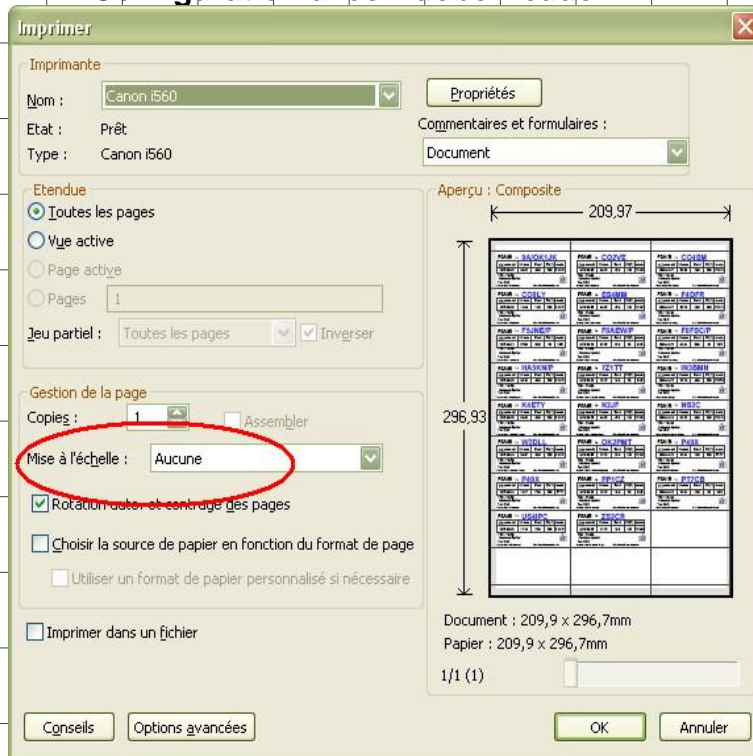

Configuration avec Foxit Reader

Configuration avec Adobe Reader

Testez votre imprimante en chargeant puis en imprimant cette page (PDF).

Vérifiez ensuite les dimensions du quadrillage (10 x 10 mm).