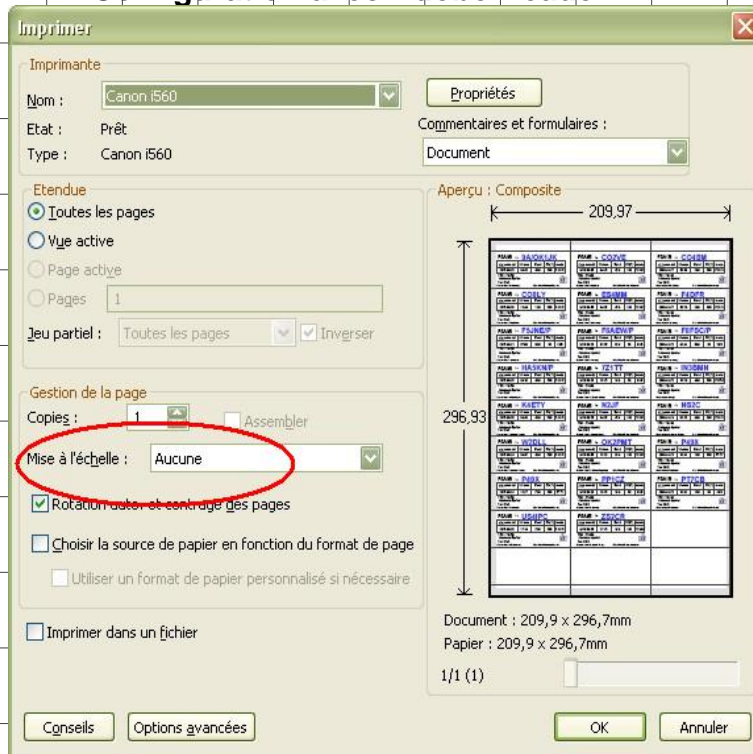

## Configuration avec Foxit Reader

## Configuration avec Adobe Reader

Testez votre imprimante en chargeant puis en imprimant cette page (PDF).

Vérifiez ensuite les dimensions du quadrillage (10 x 10 mm).