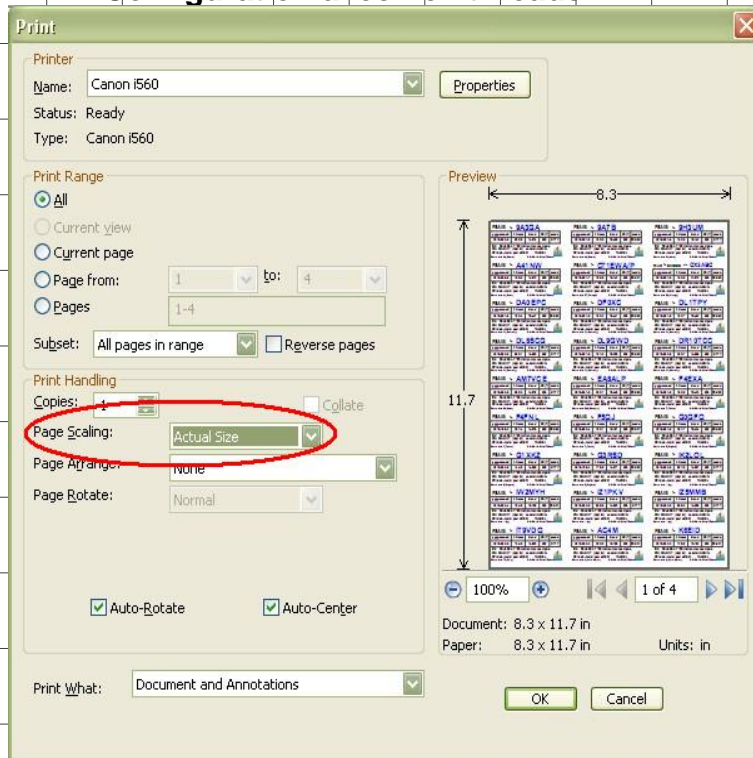

Configuration avec Foxit Reader